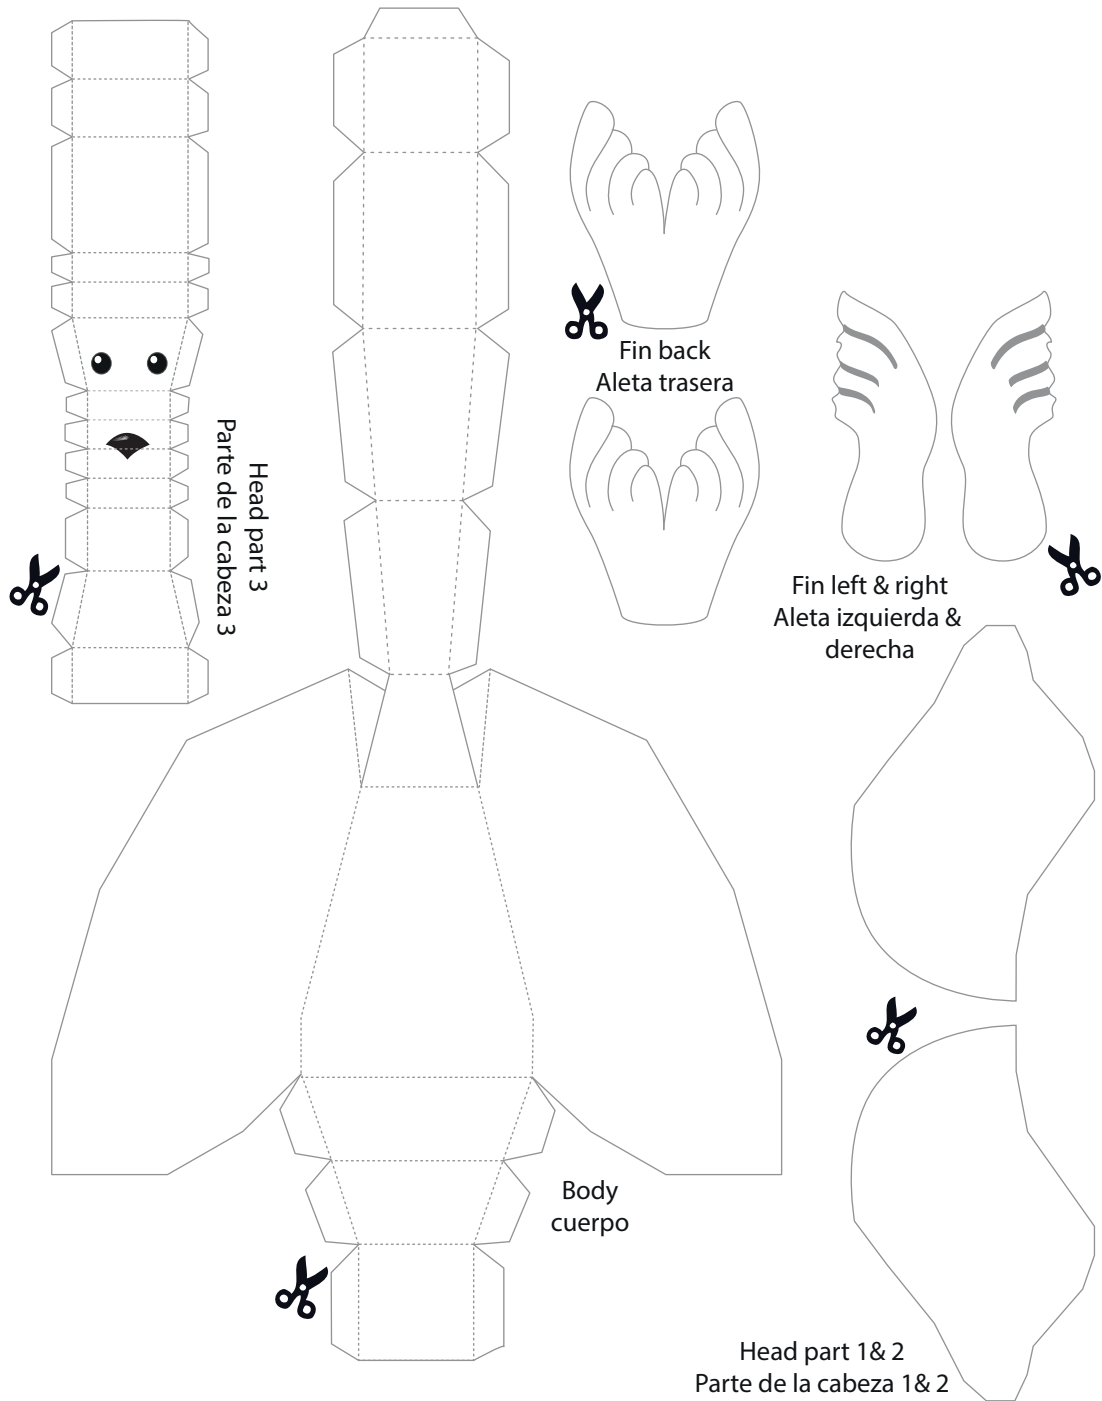

CREATE YOUR OWN / CREA TU PROPIO

SEAL

FOCA

1. CUT OUT ITEMS
RECORTA LAS FIGURAS

2. COLOUR YOUR SEAL
COLOREA TU FOCA

3. FOLD ITEMS
PLIEGA LOS ARTÍCULOS

4. GLUE INTO THE ICE WORLD
PEGA EN EL MUNDO GLACIAL

DOWNLOAD MORE PAPERCRAFTS / DESCARGA MÁS PAPERCRAFTS
@ WWW.UHU-PAPERCRAFT.COM

UHU®
glues anything, anytime.